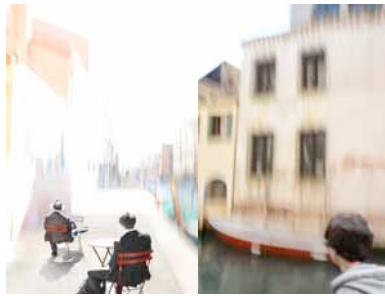

Massimo De Gennaro
(New York-Venezia),